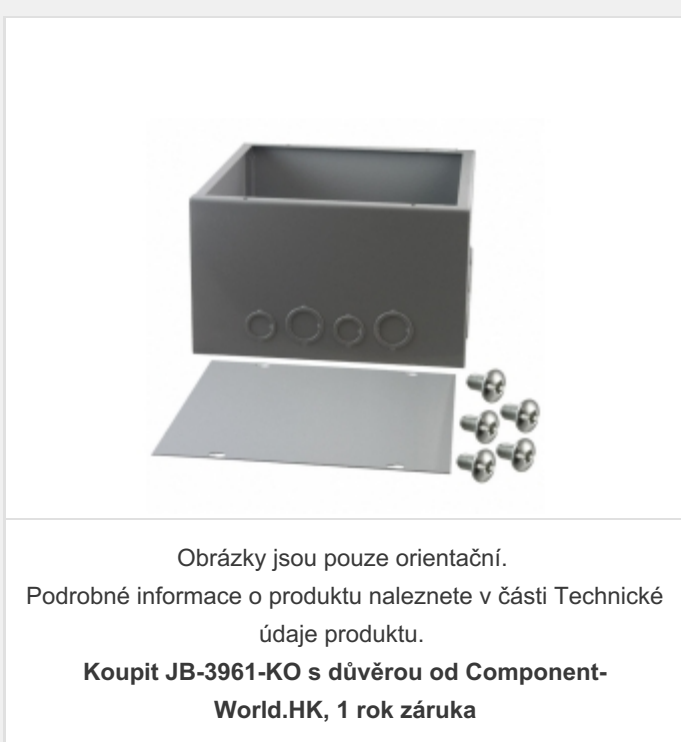

## JB-3961-KO

**Part Number:** [JB-3961-KO](#)  
**Výrobce:** [Bud Industries, Inc.](#)  
**Popis:** BOX STEEL GRAY 6"L X 10"W  
**Datový list:** [JB-3961-KO Drawing](#)

**RoHS Status:** Bez olova / V souladu RoHS  
**Ship From:** Hong Kong  
**Shipment Way:** DHL/Fedex/TNT/UPS/EMS

### PARAMETR PRODUKTU

<b>Part Number</b>	JB-3961-KO	<b>Výrobce</b>	<a href="#">Bud Industries, Inc.</a>
<b>Popis</b>	BOX STEEL GRAY 6"L X 10"W	<b>Stav volného vedení / RoHS</b>	Bez olova / V souladu RoHS
<b>Dostupné množství</b>	3070 pcs	<b>Datový list</b>	<a href="#">JB-3961-KO Drawing</a>
<b>Kategorie</b>	<a href="#">Krabice, skříně, regály</a>	<b>Hmotnost</b>	8 lbs (3.6kg)
<b>Tloušťka</b>	16 Gauge	<b>Velikost / Rozměry</b>	6.000" L x 10.000" W (152.40mm x 254.00mm)
<b>Informace o lodní dopravě</b>	Shipped from Digi-Key	<b>Série</b>	JB
<b>hodnocení</b>	NEMA 1	<b>Ostatní jména</b>	377-1858 JB3961KO
<b>Úroveň citlivosti na vlhkost (MSL)</b>	Not Applicable	<b>Materiál hořlavosti Rating-</b>	
<b>Materiál</b>	Metal, Steel	<b>Stav volného vedení / RoHS</b>	Lead free / RoHS Compliant
<b>Výška</b>	10.000" (254.00mm)	<b>Funkce</b>	Knockouts, Wall Mount
<b>Detailní popis</b>	Box Metal, Steel Gray Cover Included 6.000" L x 10.000" W (152.40mm x 254.00mm) X 10.000" (254.00mm)	<b>Design</b>	Cover Included
<b>Typ kontejneru</b>	Box	<b>Barva</b>	Gray
<b>Oblast (dx š)</b>	60.0 in² (387 cm²)		